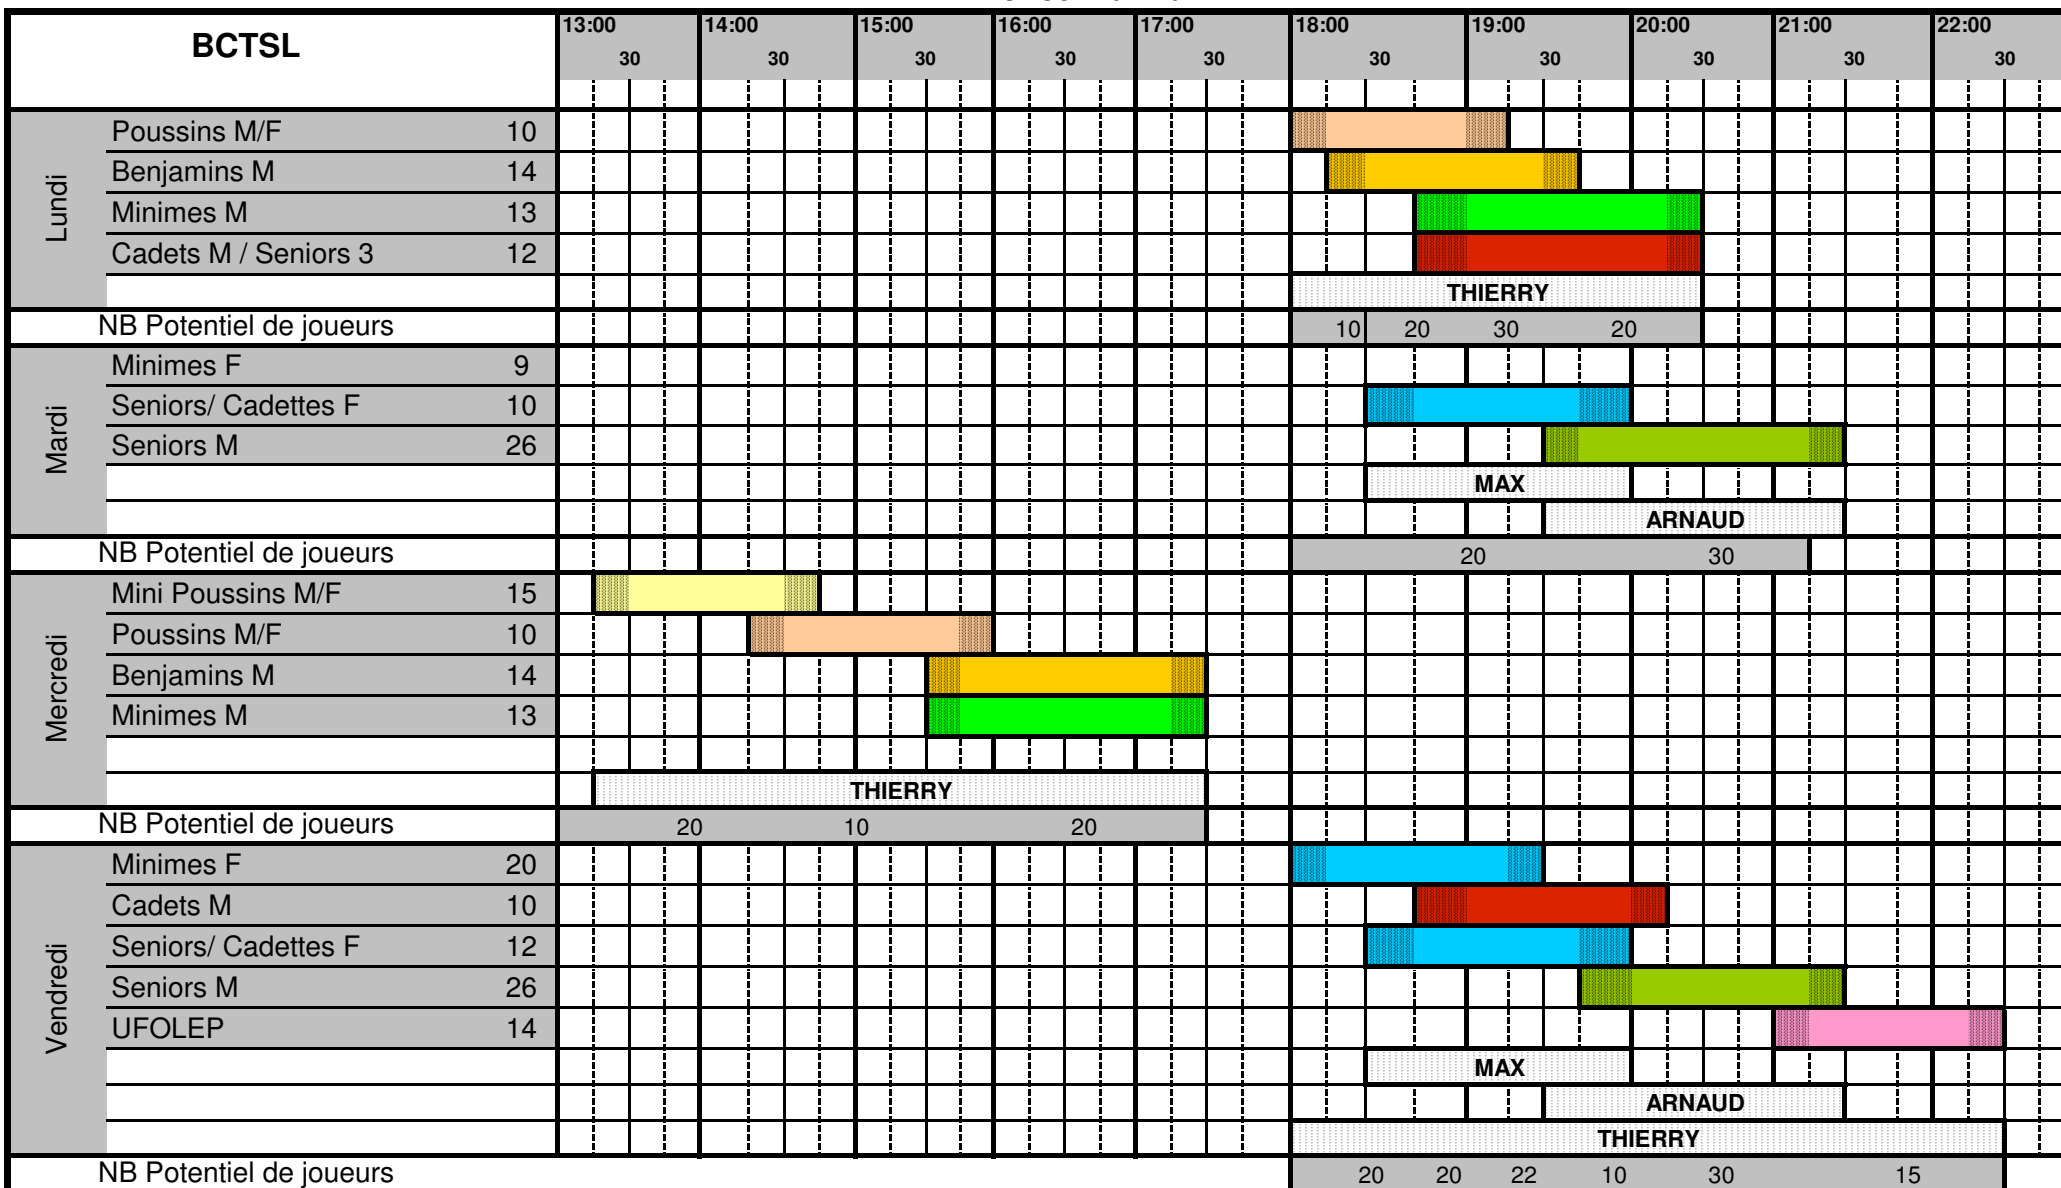

SAISON 2011 2012

Age au 01/01 de la saison

2012

encours

- Baby Poussins 1
- Baby Poussins 2
- Mini Poussins 1
- Mini Poussins 2
- Poussins 1
- Poussins 2

Année	Age
2006	6
2005	7
2004	8
2003	9
2002	10
2001	11

- Benjamins 1
- Benjamins 2
- Minimes 1
- Minimes 2

Année	Age
2000	12
1999	13
1998	14
1997	15

- Cadets 1
- Cadets 2
- Cadets 3
- Seniors

Année	Age
1996	16
1995	17
1994	18
1993	19

----->